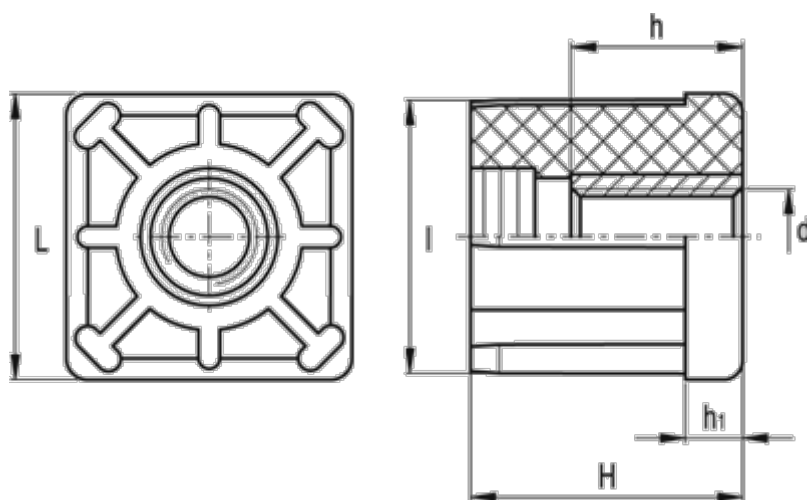

Varenummer: 2310320163
Beskrivelse: E+G Gevindbøsning
NDX.Q-60x2.0-M12

Mål

d	= M12	Udvendig rørstørrelse = 60
h	= 10	Vægt (g) = 98
H	= 45	
h1	= 10	
Indvendig rørstørrelse	= 56.0	
l	= 56.0	
L	= 60	
Rørvæg tykkelse	= 2.0	